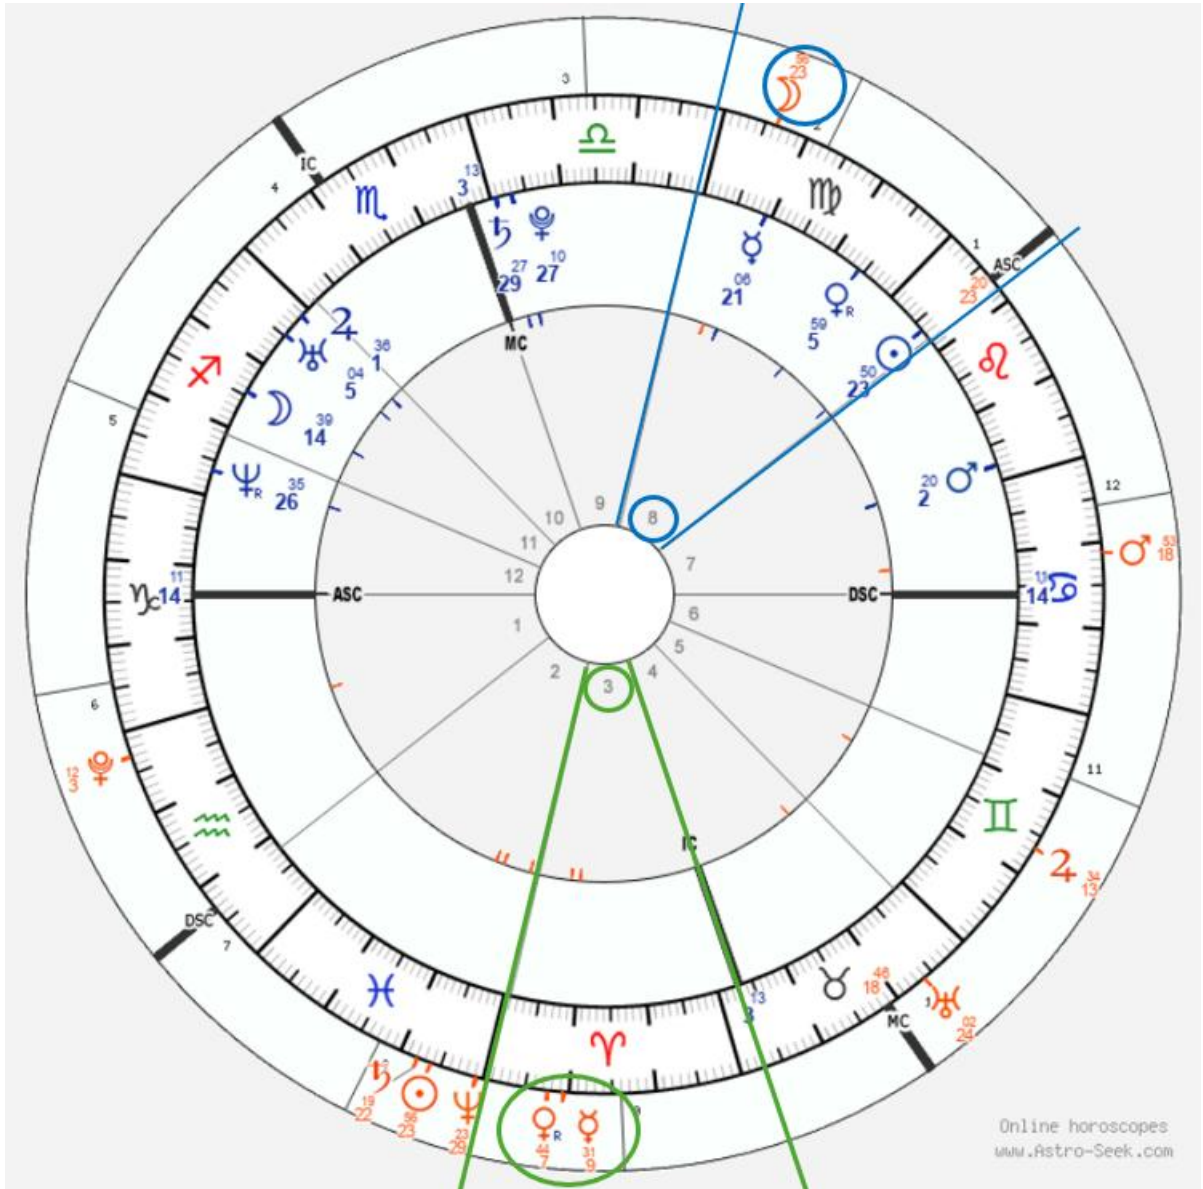

2025.3.13 放送「イメリーのなるほど！占星術」

テーマ「月からのメッセージ」、「惑星逆行時に気をつけるとよいこと」

なつきさんの出生ホロスコープ × おとめ座日食時のホロスコープ

西洋占星術スクールとホロスコープ鑑定 ecole soleil  
<https://ecole-soleil.com/>